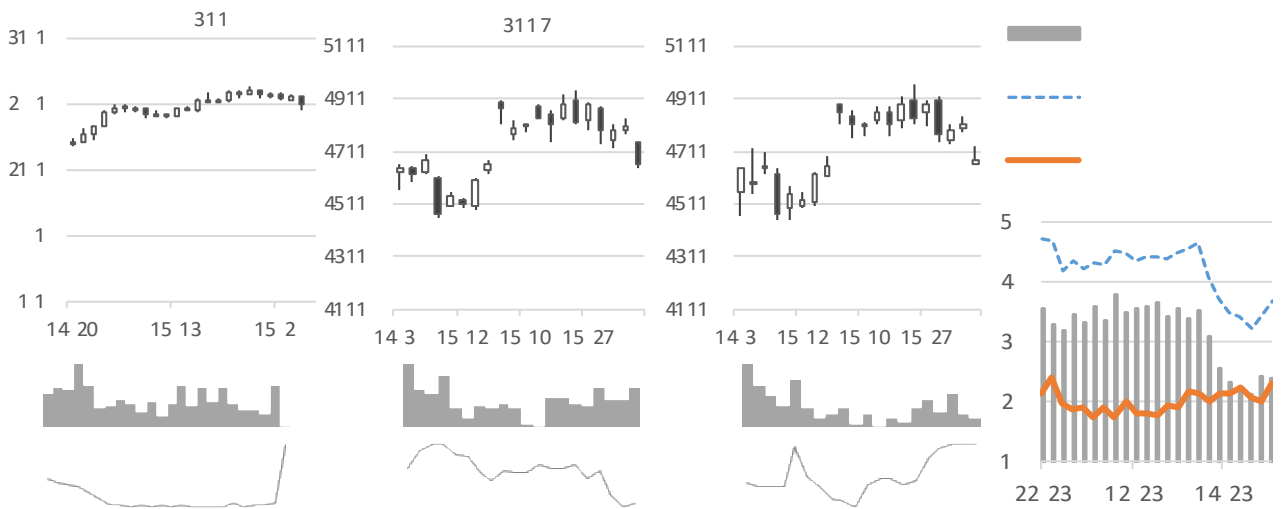

数据来源：Wind、文华财经、山金期货研究部

万产

1

令

令

211